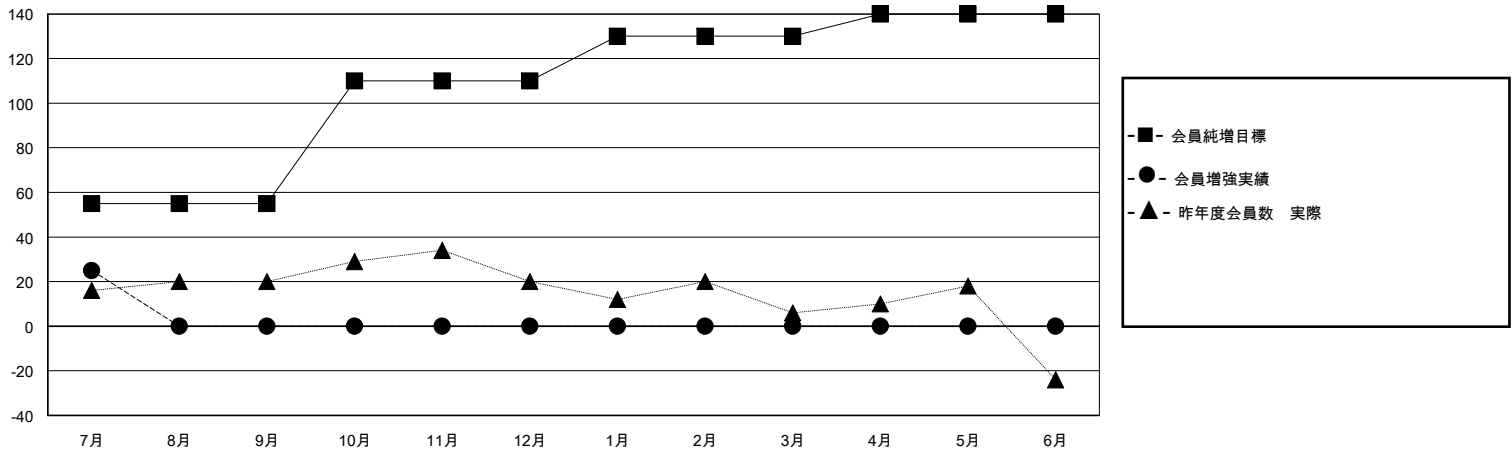

# MONTHLY MEMBERSHIP PROGRESS REPORT

District 331 A

Results as of: 7/31/2024

GMT:

地域 JAPAN

GMT会則地域

クラブ				名			
結果: 2024-2025				結果: 2024-2025			
四半期	新クラブ目標	新クラブ	解散クラブ	四半期	会員純増目標	会員増強実績	退会者(転籍を含む)実際
7月/8月/9月	0	0	0	7月/8月/9月	55	41	16
10月/11月/12月	0	0	0	10月/11月/12月	55	0	0
1月/2月/3月	1	0	0	1月/2月/3月	20	0	0
4月/5月/6月	1	0	0	4月/5月/6月	10	0	0

新クラブ目標及び実績累計

会員目標及び実績累計

解散クラブ: 0	26 CLUBS OF 70 一名以上の新会員を登録	<b>男女別</b>
		男性 1,932 (81.66%)
		女性 433 (18.30%)
<b>退会者</b>	<a href="#">会員累計データを見るには、ここをクリック</a>	世帯主/家族会員合計 483
物故会員 0		国際会費半額の家族会員 266
クラブ解散 0		
その他 14		
合計 14		