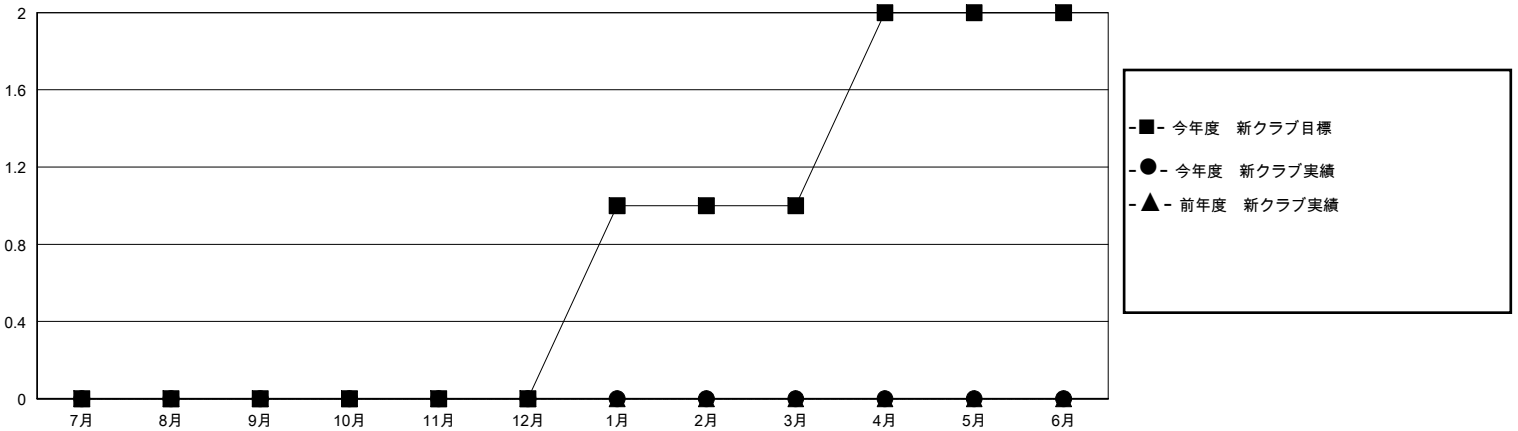

MONTHLY MEMBERSHIP PROGRESS REPORT

District 331 A

Results as of: 7/31/2024

GMT:

地域 JAPAN

GMT会則地域

クラブ				名			
結果: 2024-2025				結果: 2024-2025			
四半期	新クラブ目標	新クラブ	解散クラブ	四半期	会員純増目標	会員増強実績	退会者(転籍を含む)実際
7月/8月/9月	0	0	0	7月/8月/9月	55	41	16
10月/11月/12月	0	0	0	10月/11月/12月	55	0	0
1月/2月/3月	1	0	0	1月/2月/3月	20	0	0
4月/5月/6月	1	0	0	4月/5月/6月	10	0	0

新クラブ目標及び実績累計